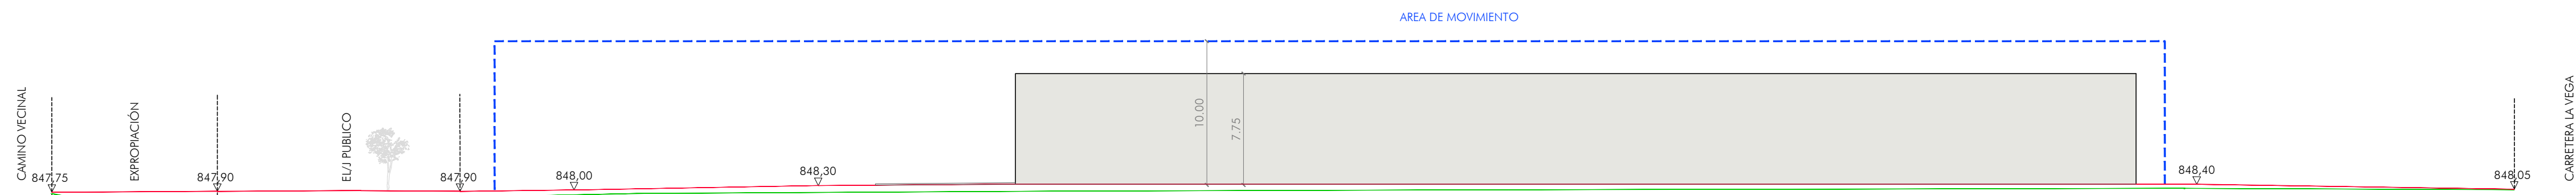

SECCIÓN LONGITUDINAL 1

SECCIÓN LONGITUDINAL 2

SECCIÓN TRANSVERSAL 3

SECCIÓN TRANSVERSAL 4

Documento de APROBACIÓN PROVISIONAL

PLAN PARCIAL SEC SUR 8 MATAMOROSA 8 P.G.O.U de CAMPOO de ENMEDIO

Promotor: Estación de Servicio MERUELO, S.L.

SECCIONES

escala: 1/300
 FEBRERO 2021

plano nº: 06