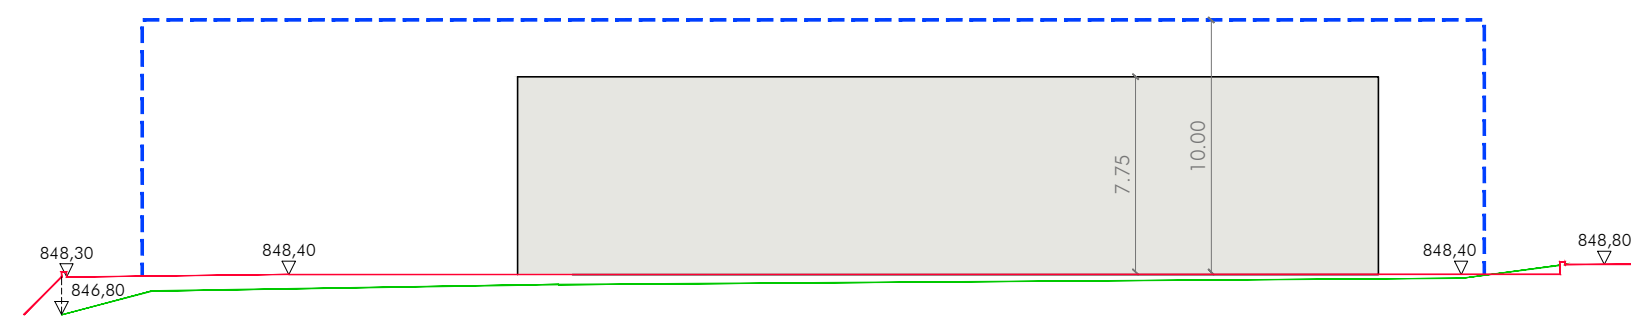

SECCIÓN LONGITUDINAL 1

SECCIÓN LONGITUDINAL 2

SECCIÓN TRANSVERSAL 3

SECCIÓN TRANSVERSAL 4

Documento de APROBACIÓN PROVISIONAL

PLAN PARCIAL SEC SUR 8 MATAMOROSA 8 P.G.O.U de CAMPOO de ENMEDIO

Promotor: Estación de Servicio MERUELO, S.L.

SECCIONES

escala: 1/300
 FEBRERO 2021

plano nº: 06