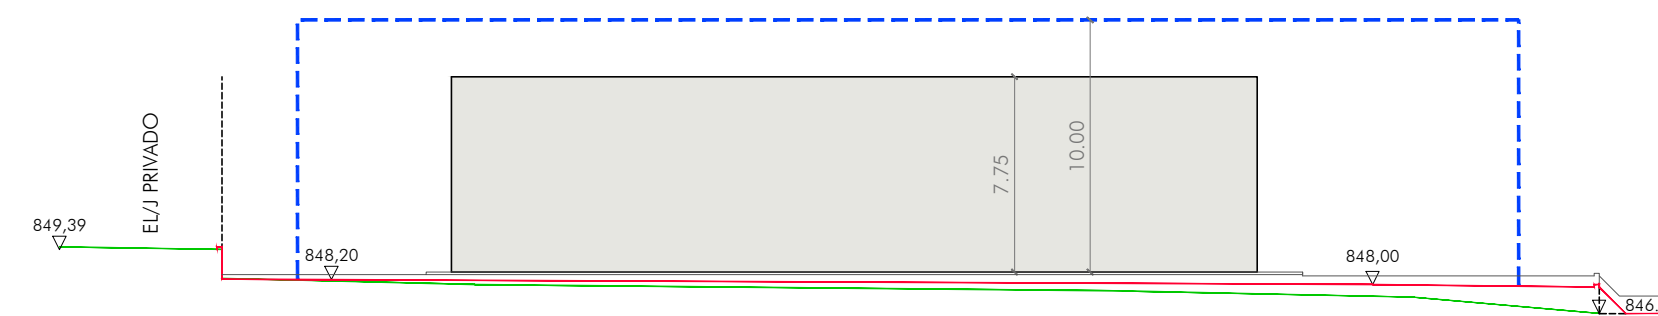

SECCIÓN LONGITUDINAL 1

SECCIÓN LONGITUDINAL 2

SECCIÓN TRANSVERSAL 3

SECCIÓN TRANSVERSAL 4

Documento de APROBACIÓN PROVISIONAL

PLAN PARCIAL SEC SUR 8 MATAMOROSA 8 P.G.O.U de CAMPOO de ENMEDIO

Promotor: Estación de Servicio MERUELO, S.L.

SECCIONES

escala: 1/300
 FEBRERO 2021

plano nº: 06