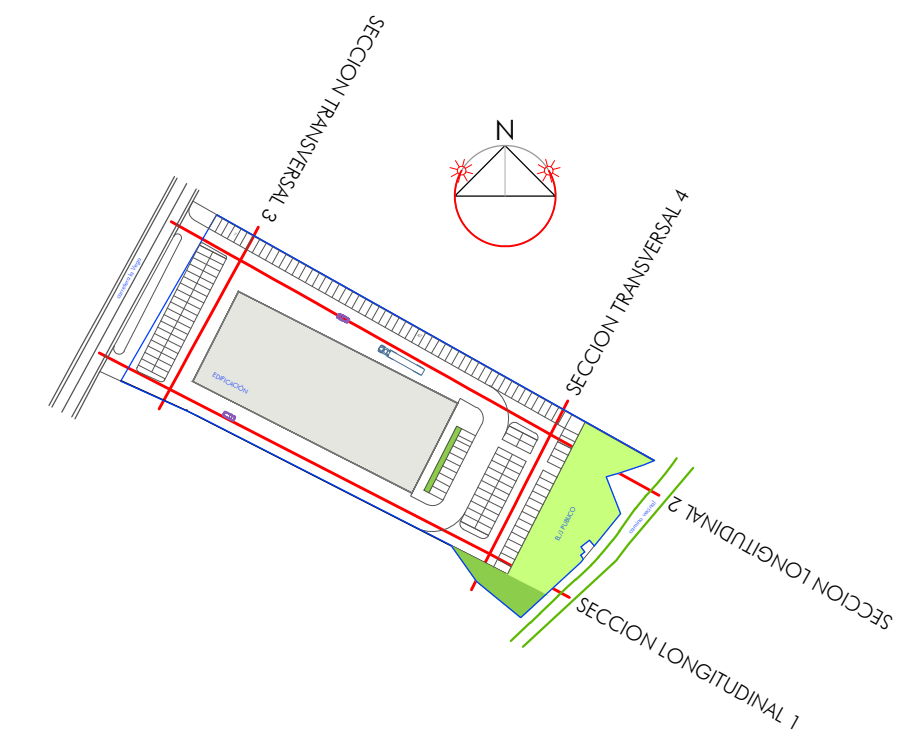

SECCIÓN LONGITUDINAL 1

SECCIÓN LONGITUDINAL 2

SECCIÓN TRANSVERSAL 3

SECCIÓN TRANSVERSAL 4

Documento de APROBACIÓN PROVISIONAL

PLAN PARCIAL SEC SUR 8 MATAMOROSA 8 P.G.O.U de CAMPOO de ENMEDIO

Promotor: Estación de Servicio MERUELO, S.L.

SECCIONES

escala: 1/300
 FEBRERO 2021

plano nº: 06