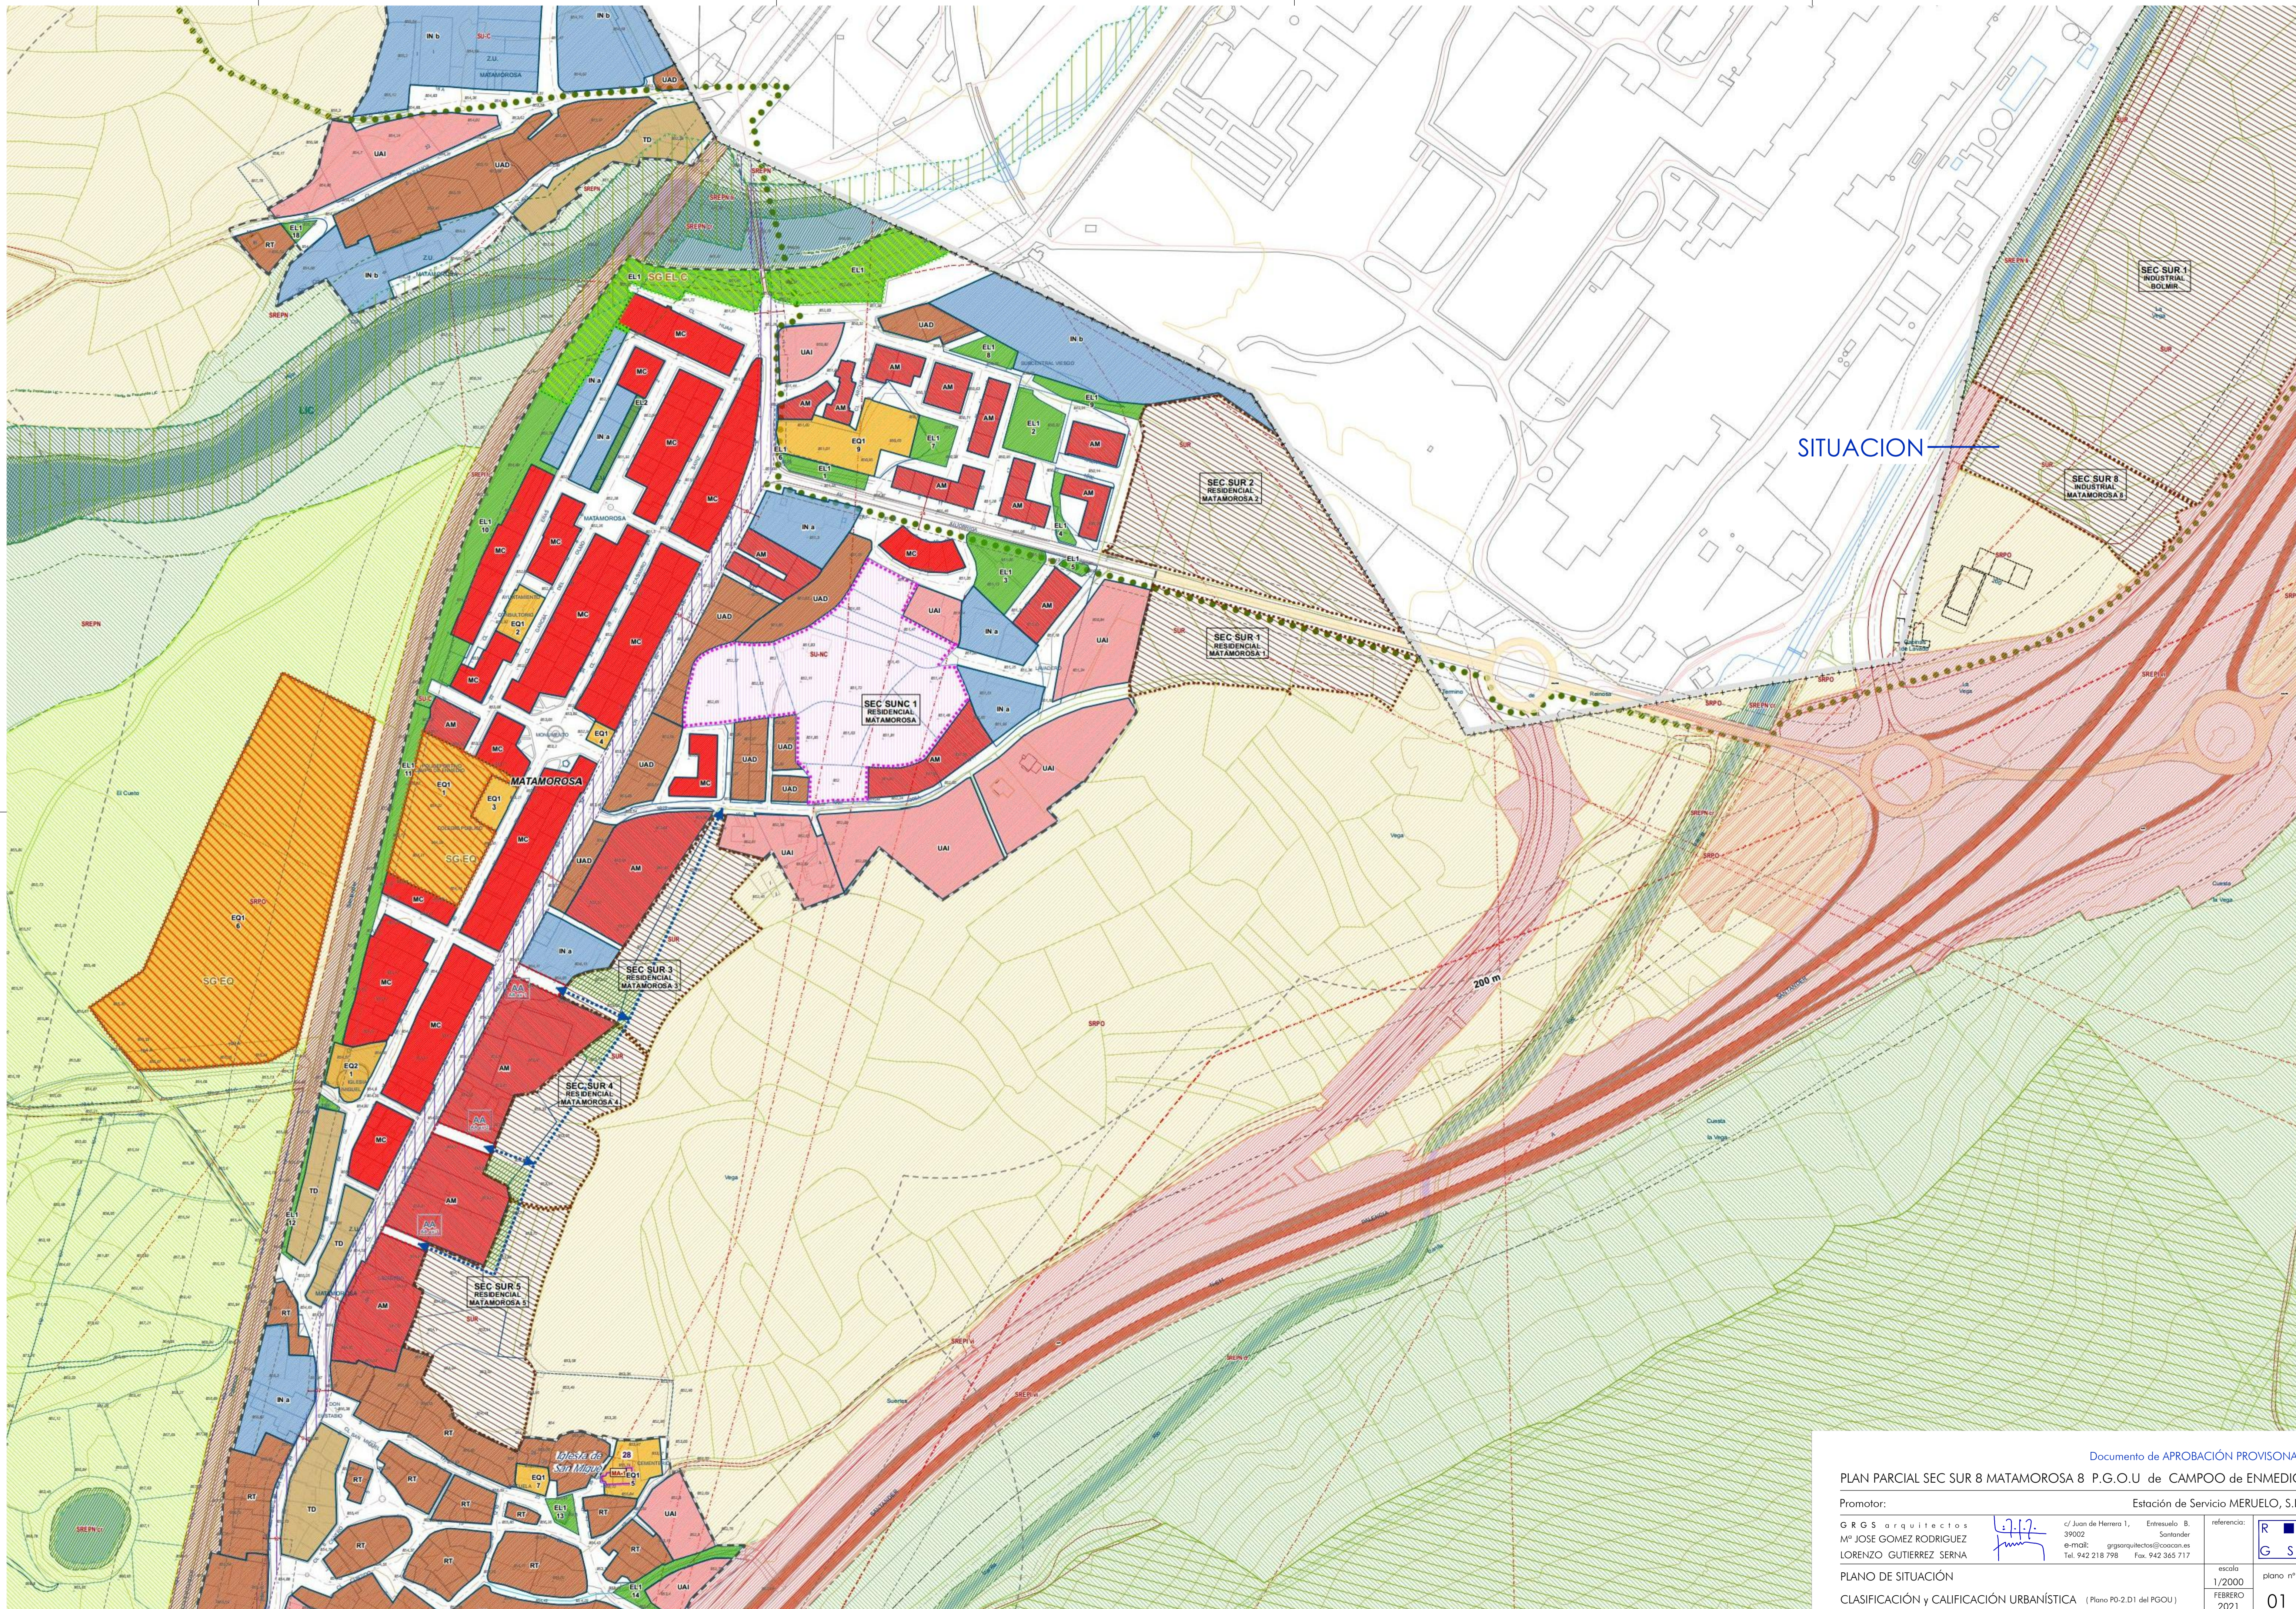

6. PLANOS

SITUACION

Documento de APROBACIÓN PROVISIONAL

PLAN PARCIAL SEC SUR 8 MATAMOROSA 8 P.G.O.U de CAMPOO de ENMEDIO

Promotor: Estación de Servicio MERUELO, S.L.

G R G S arquitectos
 M^o JOSÉ GÓMEZ RODRÍGUEZ
 LORENZO GUTIÉRREZ SERNA

c/ Juan de Herrera 1, Entresuelo B. Santander 39002
 e-mail: grgsarquitectos@cooacm.es
 Tel. 942 218 798 Fax. 942 365 717

referencia: R G S

PLANO DE SITUACIÓN
 CLASIFICACIÓN y CALIFICACIÓN URBANÍSTICA (Plano P0-2.D1 del PGOU)

escala 1/2000
 FEBRERO 2021

plano nº 01