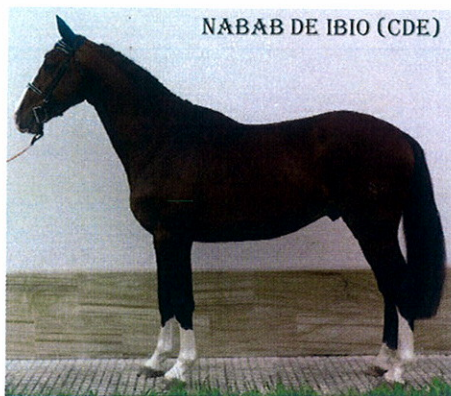

CENTRO MILITAR DE CRÍA CABALLAR DE MAZCUERRAS IBIO 2018

**CIRCUITO DE INSEMINACIÓN ARTIFICIAL Nº 1
COMIENZO DÍA 09 DE ABRIL DE 2.018**

CRÍA CABALLAR PONE A DISPOSICIÓN DE LOS GANADEROS, SEMENTALES DE RAZA SELECTA Y CON CAUDAL GENÉTICO CONTRASTADO. ESTOS SON ALGUNOS DE LOS SEMENTALES QUE ACTÚAN EN ESTA PARADA

SEMENTAL	AÑO NAC.	CARA	RAZA	ALZADA	PADRE	MADRE
FENOMENAL	2007	T	PRE	170	DIGITAL	TERNEZA
INDECOROSO	2010	C	PRE	161	CECHERO	ZELAYA II
LABEL	2012	A	PRÁ	158	SINGAR AL KHALIDIAH	PANA
HISPÁNICO	2009	C	Aá	170	BRASIL 31,48%	BASILEA 34,39%
NABAB DE IBIO	2014	C	CDE	172	CARPACCIO	QUIDALCA Z
BOJ	2003	A	Br	153	GASTÓN (FR)	HIRONDELLE (FR)
IGOLLO	2010	A	Br	160	TOTEM	BOLEA
OSORNO	2015	N	HBr	156	ÍDOLO	GOMIA