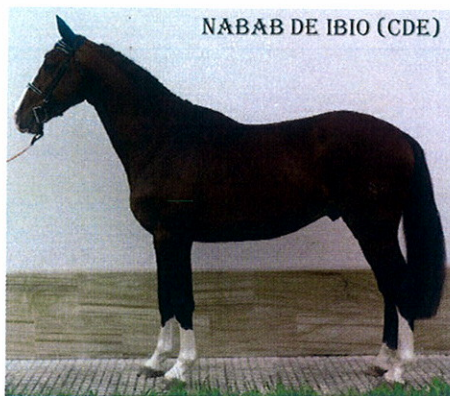

# CENTRO MILITAR DE CRÍA CABALLAR DE MAZCUERRAS IBIO 2018

**CIRCUITO DE INSEMINACIÓN ARTIFICIAL Nº 1  
COMIENZO DÍA 09 DE ABRIL DE 2.018**

**CRÍA CABALLAR PONE A DISPOSICIÓN DE LOS GANADEROS, SEMENTALES DE RAZA SELECTA Y CON CAUDAL GENÉTICO CONTRASTADO. ESTOS SON ALGUNOS DE LOS SEMENTALES QUE ACTÚAN EN ESTA PARADA**

SEMENTAL	AÑO NAC.	CARA	RAZA	ALZADA	PADRE	MADRE
FENOMENAL	2007	T	PRE	170	DIGITAL	TERNEZA
INDECOROSO	2010	C	PRE	161	CECHERO	ZELAYA II
LABEL	2012	A	PRÁ	158	SINGAR AL KHALIDIAH	PANA
HISPÁNICO	2009	C	Aá	170	BRASIL 31,48%	BASILEA 34,39%
NABAB DE IBIO	2014	C	CDE	172	CARPACCIO	QUIDALCA Z
BOJ	2003	A	Br	153	GASTÓN (FR)	HIRONDELLE (FR)
IGOLLO	2010	A	Br	160	TOTEM	BOLEA
OSORNO	2015	N	HBr	156	ÍDOLO	GOMIA