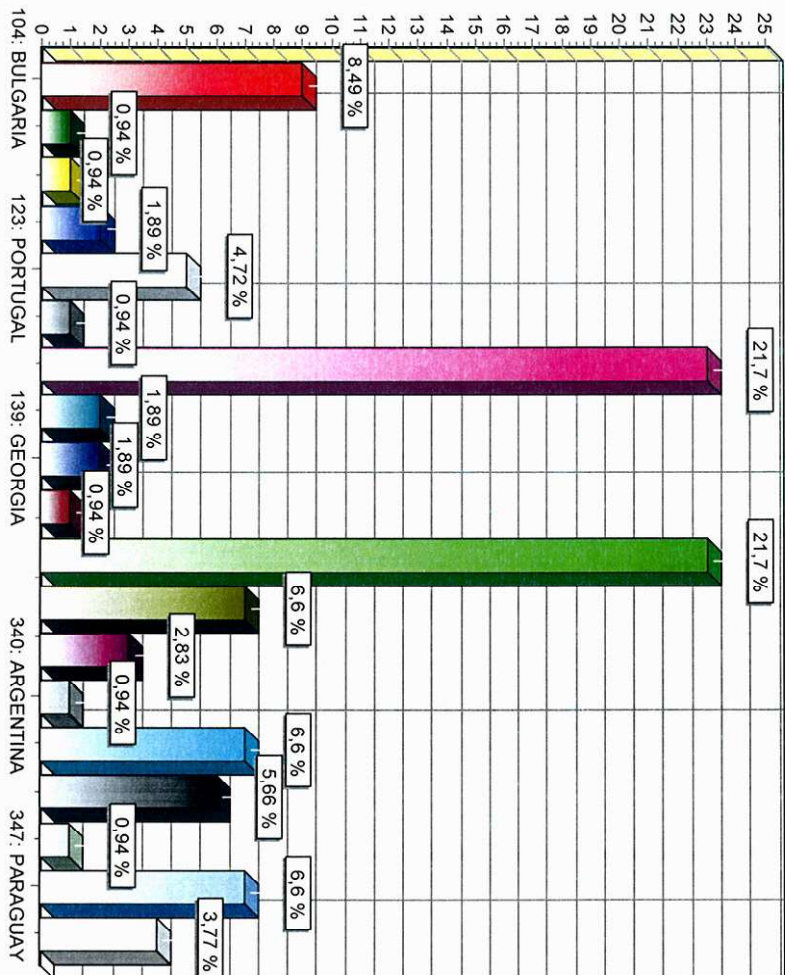

Ayuntamiento de Campo de Enmedio: Extranjeros según Extranjeros

9 104: BULGARIA
1 109: FINLANDIA
1 115: ITALIA
2 122: POLONIA
5 123: PORTUGAL
1 126: ALEMANIA
23 128: RUMANIA
2 135: UCRANIA
2 139: GEORGIA
1 227: MALI
23 228: MARRUECOS
7 323: NICARAGUA
3 326: R.DOMINICANA
1 340: ARGENTINA
7 342: BRASIL
6 343: COLOMBIA
1 345: ECUADOR
7 347: PARAGUAY
4 351: VENEZUELA